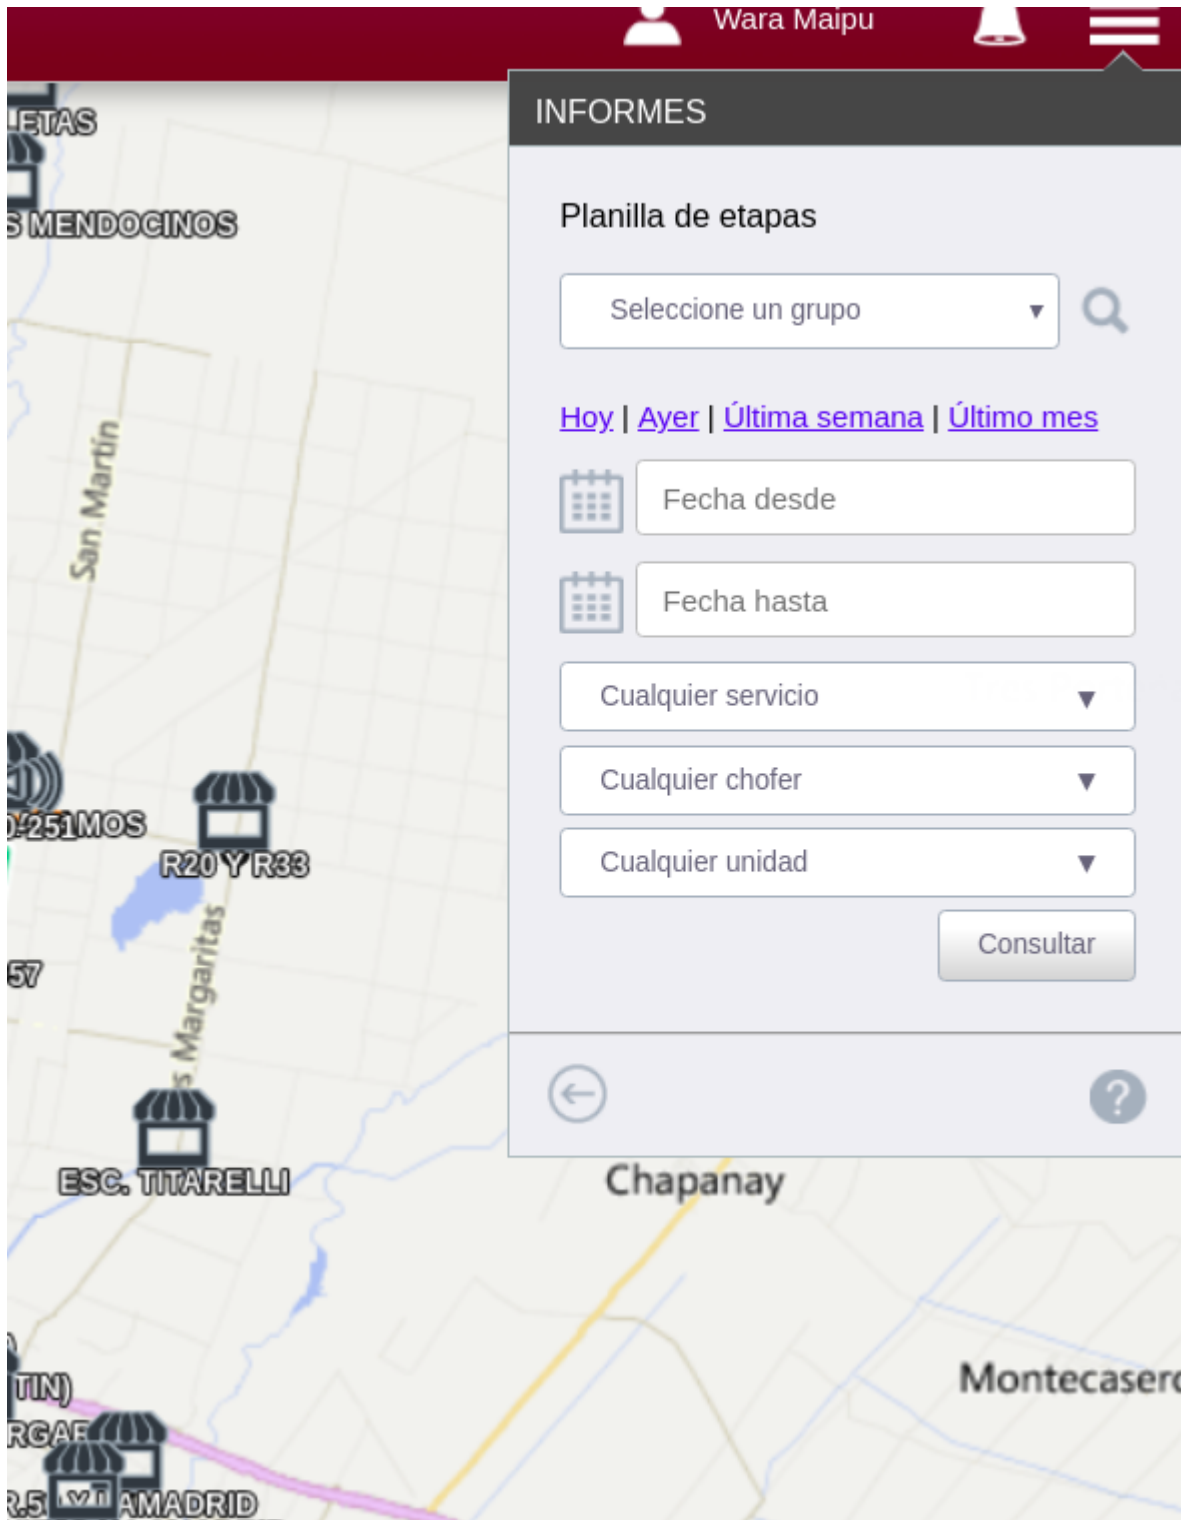

# Planilla de Etapas

Este informe nos permite ver como es el cumplimiento de las etapas de un servicio en un turno. Seleccionamos el grupo de vehículos, el tiempo que queremos analizar, determinamos luego el Servicio, el chofer y la unidad, notar que la seleccion de las 3 ultimas opciones no son limitantes para obtener el informe.

El informe nos brinda la siguiente información para tener en cuenta:

- el turno
- la vuelta
- unidad o vehículo
- servicio

- código del servicio
- chofer
- etapa del servicio
- fecha planificada, (día y hora)
- fecha real, (día y hora que se llevo a cabo lo planificado)
- desvió de horario, (entre lo planificado y lo realizado),
- tiempo entre etapas
- velocidad comercial, (velocidad promedio)

Descargar como Microsoft Excel (.xlsx)

TURNO	VUELTA	UNIDAD	SERVICIO	CÓDIGO	CHOFER	ETAPA	FECHA PLA
LF2 DOM INV 2020	1	200-072	207 B* FAVORITA - B* OLIVARES ...	207	---	FAVORITA (ROTONDA)	31/3/
LF2 DOM INV 2020	1	200-072	207 B* FAVORITA - B* OLIVARES ...	207	---	HTAL. LAGOMAGIORE	31/3/
LF2 DOM INV 2020	1	200-072	207 B* FAVORITA - B* OLIVARES ...	207	---	CLUB REGATA	31/3/
LF2 DOM INV 2020	1	200-072	207 B* FAVORITA - B* OLIVARES ...	207	---	B. SUR MER (LOCALES)	31/3/
LF2 DOM INV 2020	1	200-072	207 B* FAVORITA - B* OLIVARES ...	207	---	PATRICIAS Y MONTEVIDEO	31/3/
LF2 DOM INV 2020	1	200-072	207 B* FAVORITA - B* OLIVARES ...	207	---	B. SUR MER (LOCALES)	31/3/
LF2 DOM INV 2020	1	200-072	207 B* FAVORITA - B* OLIVARES ...	207	---	CLUB REGATA	31/3/
LF2 DOM INV 2020	1	200-072	207 B* FAVORITA - B* OLIVARES ...	207	---	HTAL. LAGOMAGIORE	31/3/
LF2 DOM INV 2020	1	200-072	207 B* FAVORITA - B* OLIVARES ...	207	---	FAVORITA (ROTONDA)	31/3/
CN1 DOM INV 2020	1	200-005	234 CORRALITOS - ROTONDA S...	234	---	CONTROL CORRALITOS	31/3/
CN1 DOM INV 2020	1	200-005	234 CORRALITOS - ROTONDA S...	234	---	DURAND	31/3/
CN1 DOM INV 2020	1	200-005	234 CORRALITOS - ROTONDA S...	234	---	DONDE DE LA CRUZ	31/3/