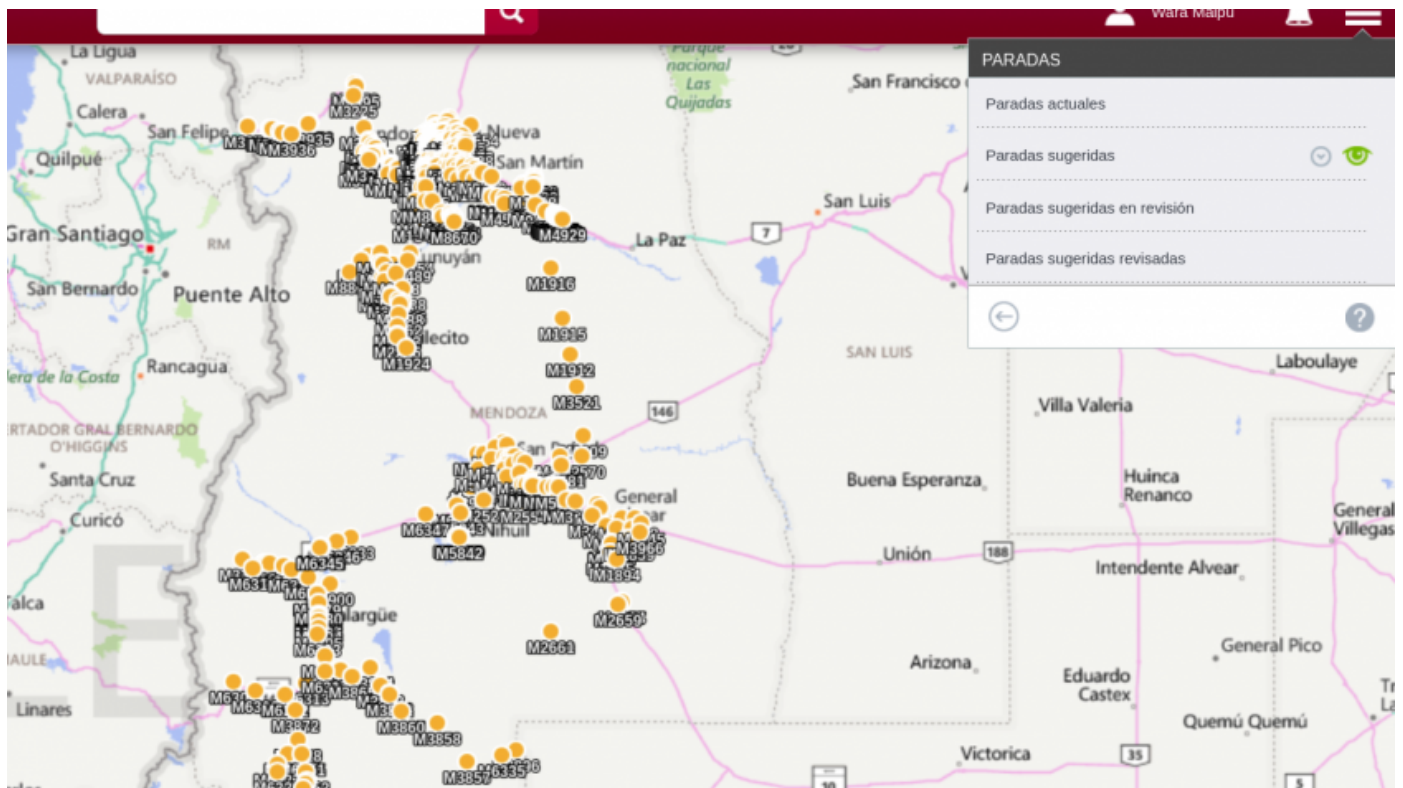

Paradas

En el Menú principal encontramos el icono de PARADAS, estas se conciben desde paradas Sugeridas, luego pasan a paradas en Revisión y al aprobarse se convierten en Paradas, las cuales son marcadas en el mapa con puntos amarillos.

Cuando tocamos el icono de PARADAS, se despliega este cuadro donde encontramos:

- PARADAS ACTUALES
- PARADAS SUGERIDAS
- PARADAS SUGERIDAS EN REVISIÓN
- PARADAS SUGERIDAS REVISADAS

Cuando tocamos alguna de estas, se despliega su contenido. notar que las paradas actuales son exportables a excel y kmz.

En Paradas Actuales, al desplegar la grilla o listado vemos que tienen a la derecha los símbolos de un comentario, al tocar este icono desplegamos un cuadro en la pantalla para poder hacer alguna aclaración de la parada, la flecha así arriba para desplegar alguna información que posea la parada, y el ojo en verde que significa que esta parada es visible en el mapa, si lo presionamos y el ojo queda en gris, la parada desaparece del mapa.

Cuando presionamos en Paradas Sugeridas, se despliega el lugar donde aparece un botón que nos propone Sugerir Parada, al presionarlo aparece la siguiente acción:

- COORDENADAS, donde nos pide Latitud y Longitud, en caso de no saberlas, presionamos las letras azules de *MARCAR EN EL MAPA* que nos permiten señalar el lugar y solo se completan las coordenadas.
- Luego tenemos un cuadro para dejar escrito algún *COMENTARIO* por la sugerencia que hacemos.