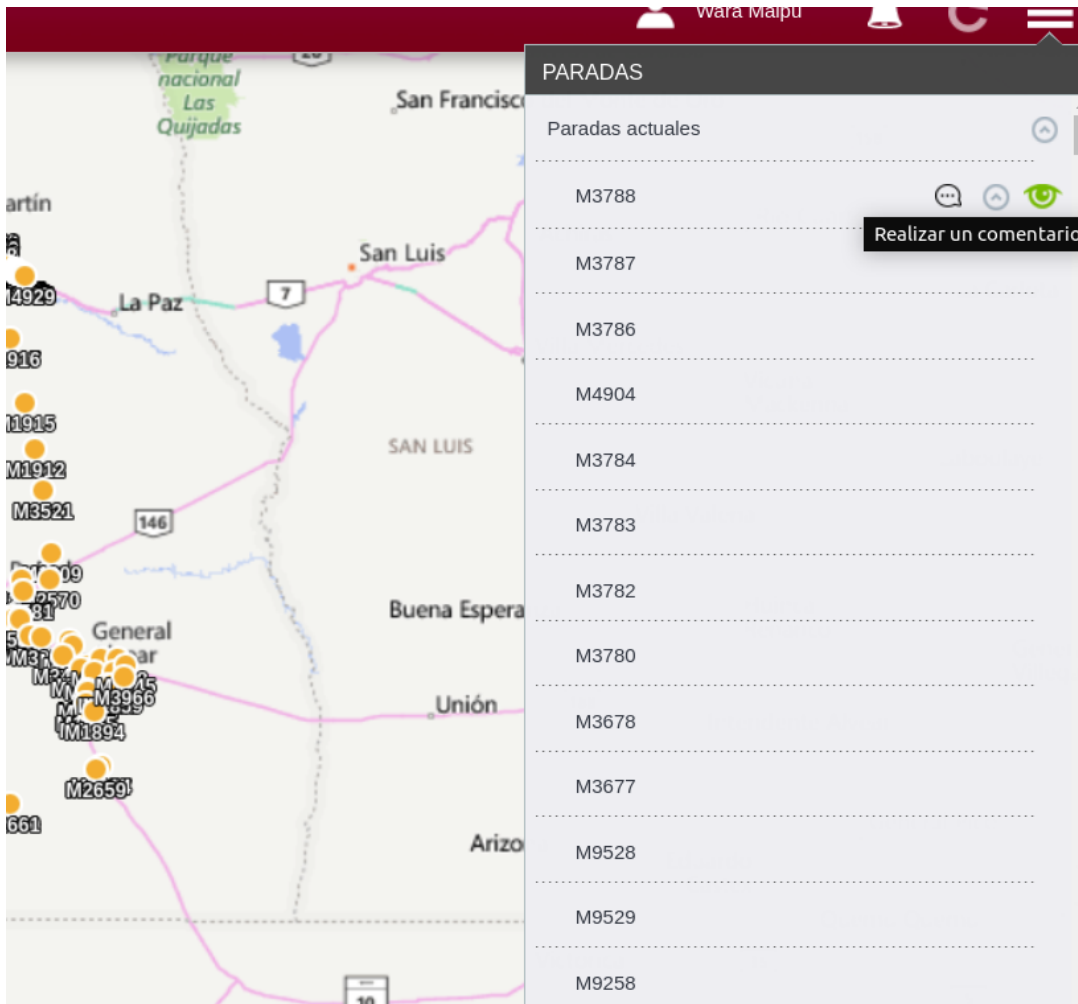

Paradas

En el Menú principal encontramos el icono de PARADAS, estas se conciben desde paradas Sugeridas, luego pasan a paradas en Revisión y al aprobarse se convierten en Paradas, las cuales son marcadas en el mapa con puntos amarillos.

Cuando tocamos el icono de PARADAS, se despliega este cuadro donde encontramos:

- PARADAS ACTUALES
- PARADAS SUGERIDAS
- PARADAS SUGERIDAS EN REVISIÓN
- PARADAS SUGERIDAS REVISADAS

Cuando tocamos alguna de estas, se despliega su contenido. notar que las paradas actuales son exportables a excel y kmz.

En Paradas Actuales, al desplegar la grilla o listado vemos que tienen a la derecha los símbolos de un comentario, al tocar este icono desplegamos un cuadro en la pantalla para poder hacer alguna aclaración de la parada, la flecha así arriba para desplegar alguna información que posea la parada, y el ojo en verde que significa que esta parada es visible en el mapa, si lo presionamos y el ojo queda en gris, la parada desaparece del mapa.

Cuando presionamos en Paradas Sugeridas, se despliega el lugar donde aparece un botón que nos propone Sugerir Parada, al presionarlo aparece la siguiente acción:

- COORDENADAS, donde nos pide Latitud y Longitud, en caso de no saberlas, presionamos las letras azules de *MARCAR EN EL MAPA* que nos permiten señalar el lugar y solo se completan las coordenadas.
- Luego tenemos un cuadro para dejar escrito algún *COMENTARIO* por la sugerencia que hacemos.