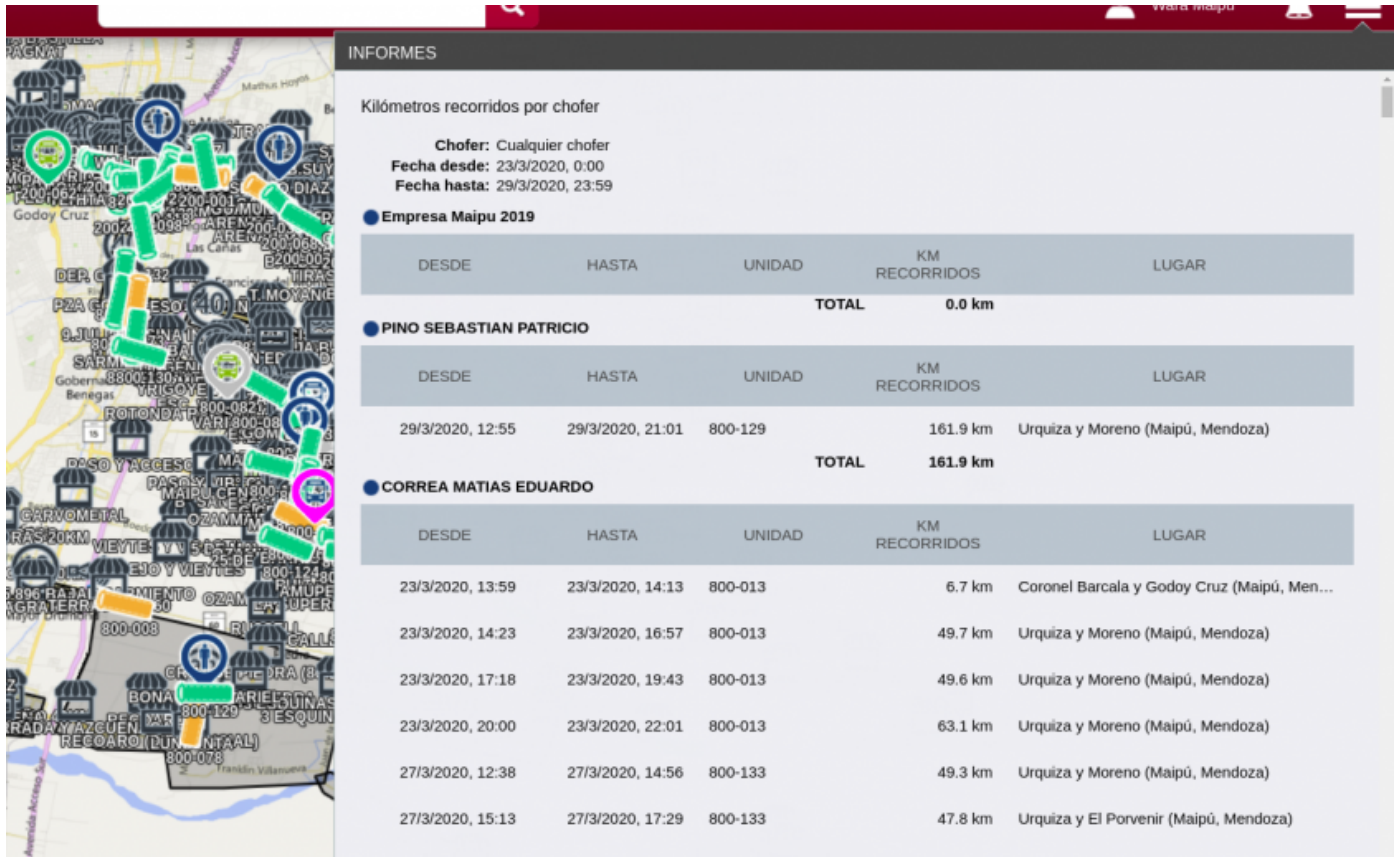

KM Recorridos por Chofer

En este informe teniendo el sensor de identificador de chofer podemos ver la cantidad de KM hechos por un chofer en un periodo de tiempo que nosotros determinamos.

En el informe que nos da la plataforma vemos los tiempos que considera el informe según el chofer, la unidad que condujo, los km recorridos y donde los recorrió, servicio, luego en negritas debajo de todo el detalle del chofer nos da el Total de KM recorridos.

Revision #2

Created 6 years ago by [Verónica Vázquez](#)

Updated 6 years ago by [Verónica Vázquez](#)