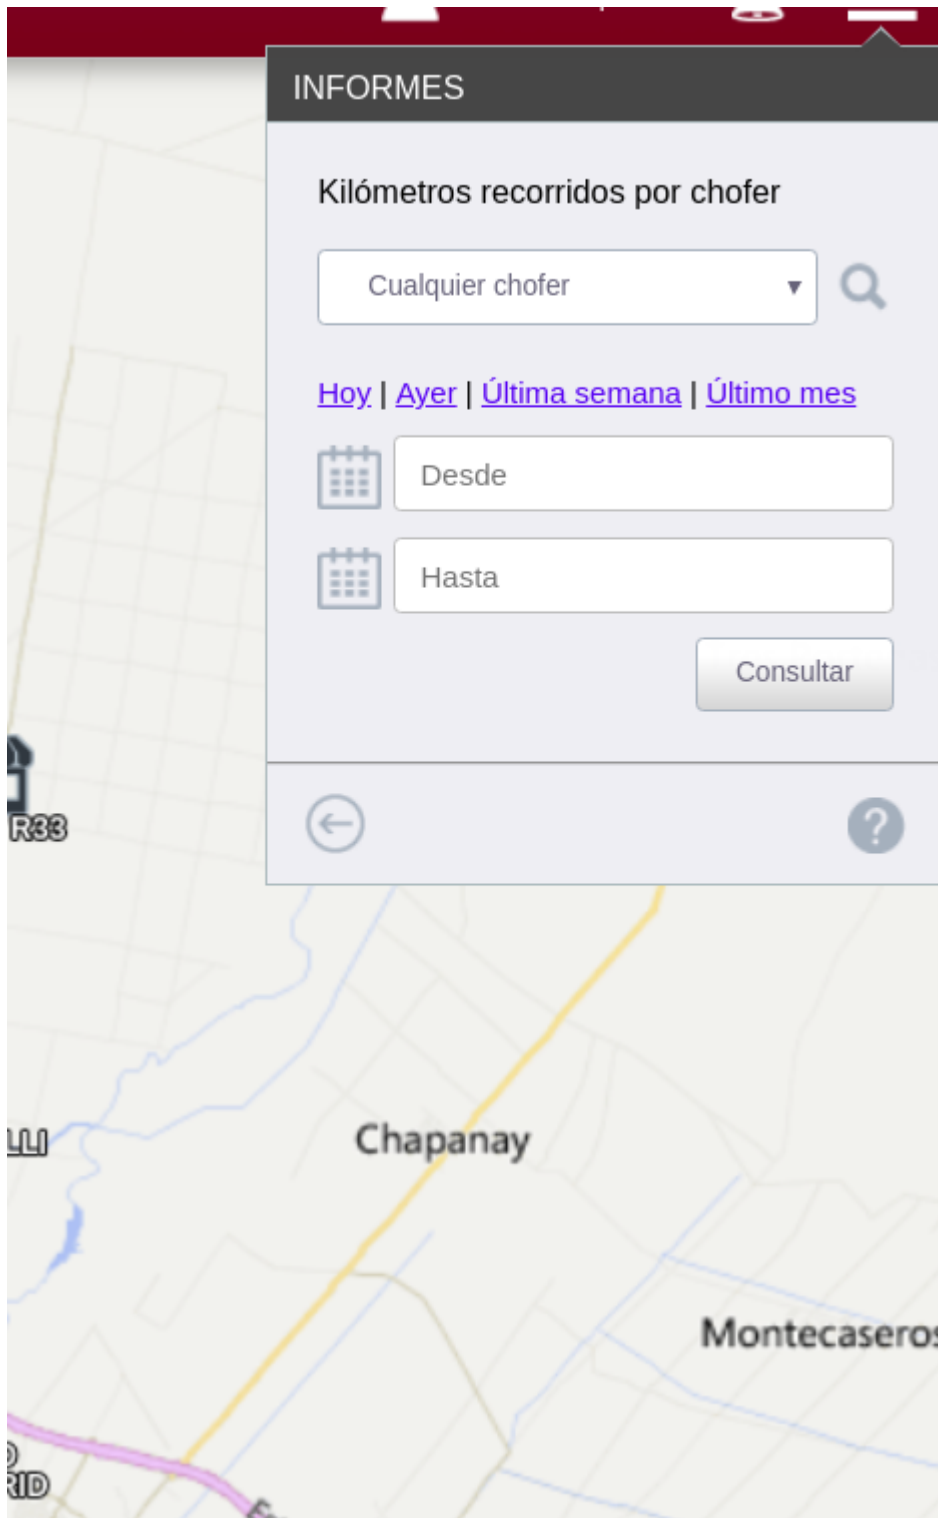

KM Recorridos por Chofer

En este informe teniendo el sensor de identificador de chofer podemos ver la cantidad de KM hechos por un chofer en un periodo de tiempo que nosotros determinamos.

En el informe que nos da la plataforma vemos los tiempos que considera el informe según el chofer, la unidad que condujo, los km recorridos y donde los recorrió, servicio, luego en negritas debajo de todo el detalle del chofer nos da el Total de KM recorridos.