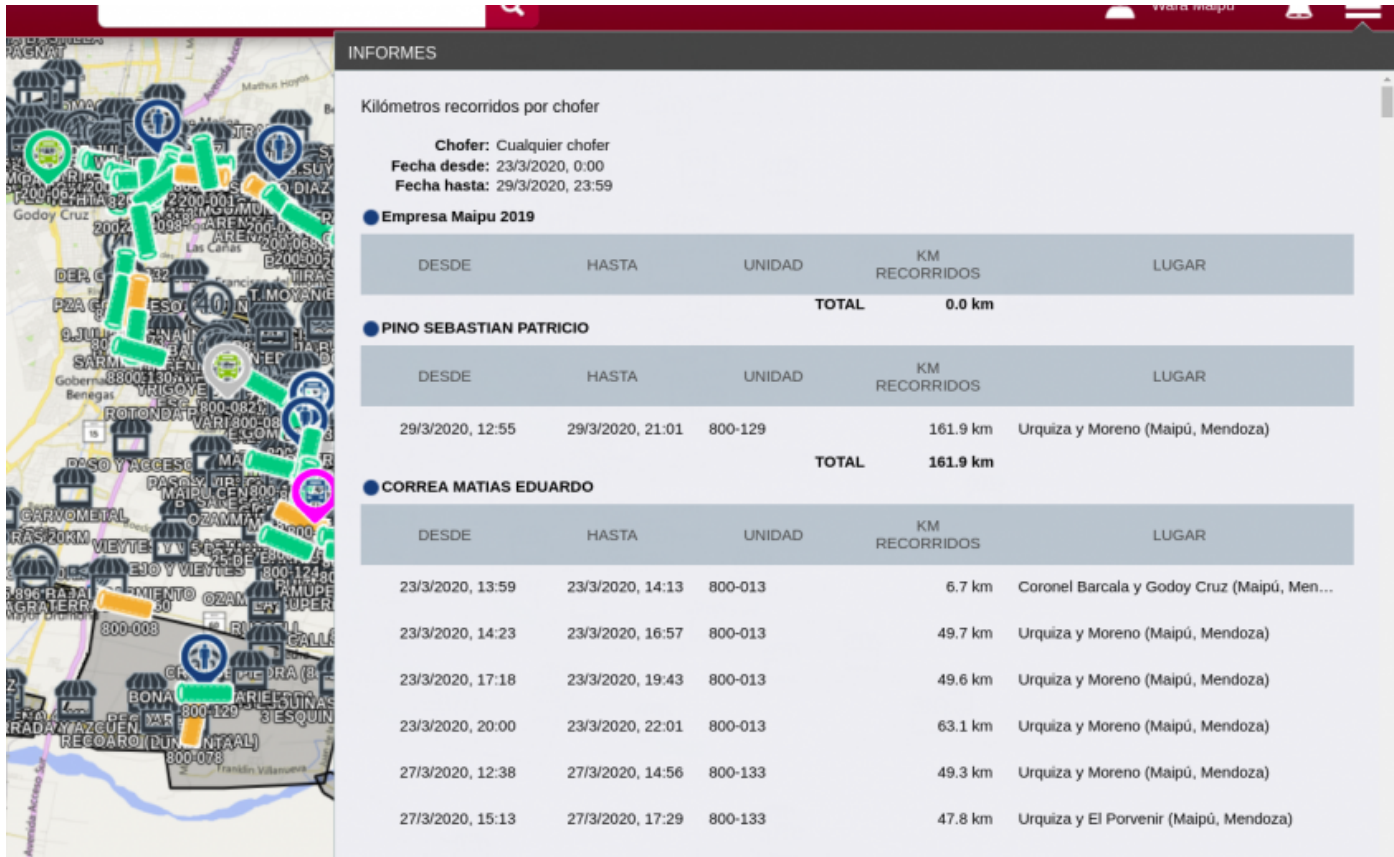

KM Recorridos por Chofer

En este informe teniendo el sensor de identificador de chofer podemos ver la cantidad de KM hechos por un chofer en un periodo de tiempo que nosotros determinamos.

En el informe que nos da la plataforma vemos los tiempos que considera el informe según el chofer, la unidad que condujo, los km recorridos y donde los recorrió, servicio, luego en negritas debajo de todo el detalle del chofer nos da el Total de KM recorridos.

Revision #2

Created 6 years ago by [Verónica Vázquez](#)

Updated 6 years ago by [Verónica Vázquez](#)