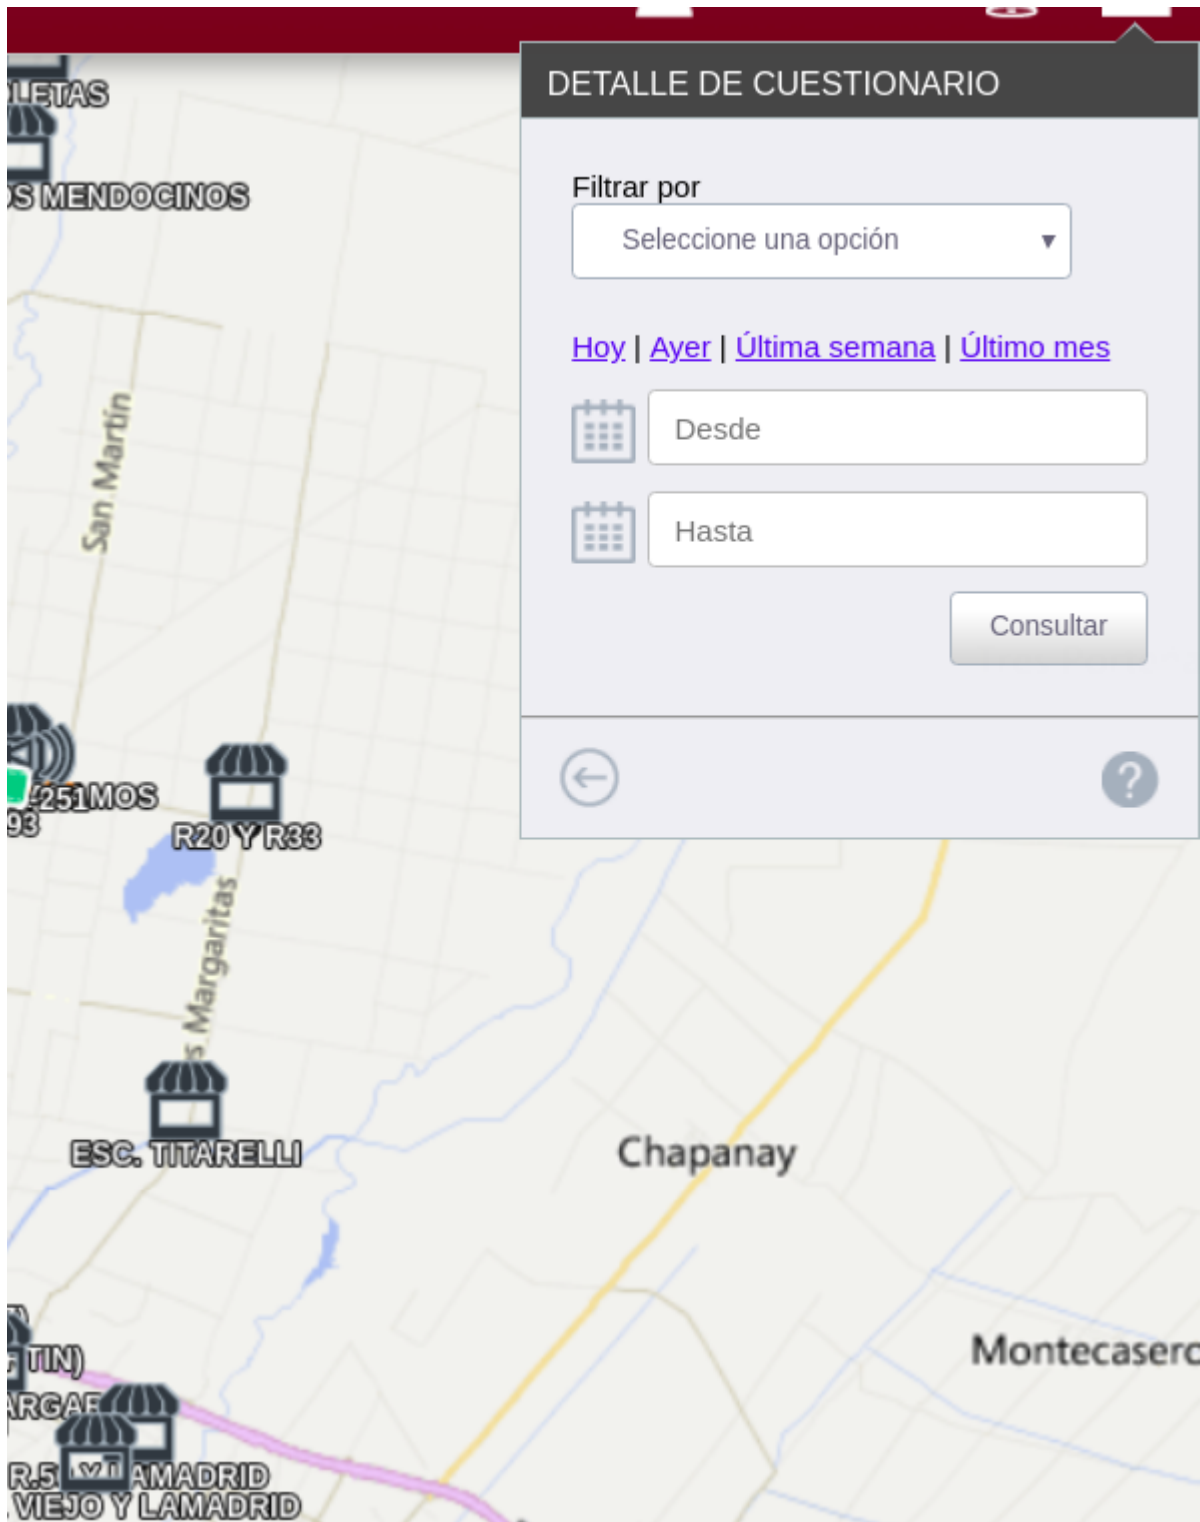

Informe Detalle de Cuestionario

Este informe nos muestra un detalle del cuestionario realizado, en este caso por ejemplo seleccionamos el cuestionario de "Inspectores", el tiempo que queremos ver y Consultamos.

FECHA	UNIDAD	INSPECTOR	LUGAR	CUESTIONARIO	ACCIÓN
23/3/2020, 4:14	200-026	GONZALEZ, CARLOS	Carlos Gardel y Elpidio González (Guaymallén, Mend...	INSPECTORES	Ver detalle
23/3/2020, 4:47	200-125	GONZALEZ, CARLOS	Carlos Gardel y Elpidio González (Guaymallén, Mend...	INSPECTORES	Ver detalle
23/3/2020, 5:07	200-130	GONZALEZ, CARLOS	Guanacache y General Ferrer (Guaymallén, Mendoza)	INSPECTORES	Ver detalle
23/3/2020, 5:55	200-092	GONZALEZ, CARLOS	San Juan y Leandro N. Alem (Capital, Mendoza)	INSPECTORES	Ver detalle
23/3/2020, 6:03	200-023	GONZALEZ, CARLOS	Montevideo y Av. Bartolomé Mitre (Capital, Mendoza)	INSPECTORES	Ver detalle
23/3/2020, 6:33	200-049	GONZALEZ, CARLOS	Pablo Neruda (Ex Acceso 1) (Capital, Mendoza)	INSPECTORES	Ver detalle
23/3/2020, 7:05	200-065	GONZALEZ, CARLOS	Del Libertador y Bajada Del Cerro (Capital, Mendoza)	INSPECTORES	Ver detalle
23/3/2020, 7:29	200-036	GONZALEZ, CARLOS	Primitivo de la Reta y Rondeau (Capital, Mendoza)	INSPECTORES	Ver detalle
23/3/2020, 8:33	800-134	BONACORSO, LUIS ARIEL	Las Rosas y Videla Aranda (Maipú, Mendoza)	INSPECTORES	Ver detalle