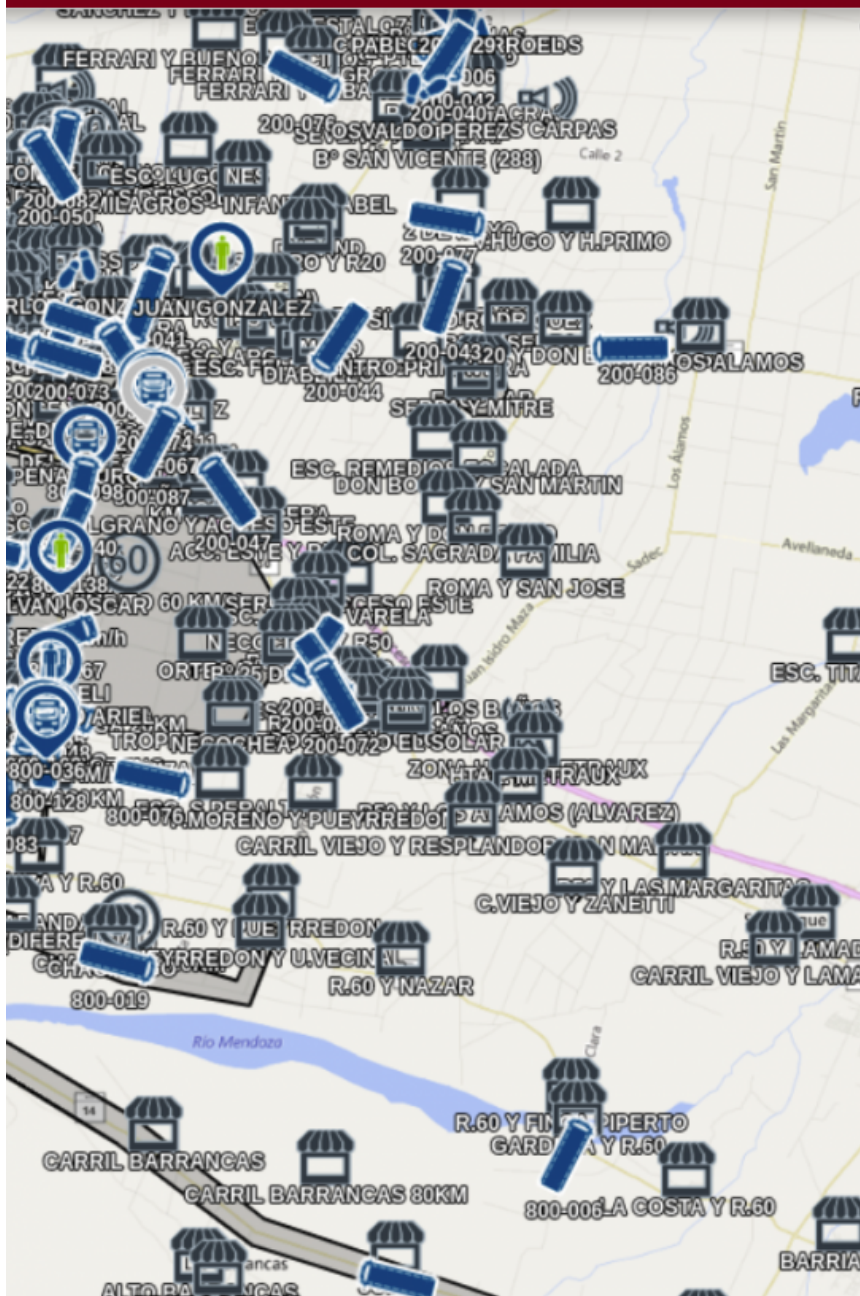

# Informe de Kilometros por Horario

**INFORME KILÓMETROS POR HORARIO**, con este informe podemos obtener los KM que realiza 1 o todas las unidades en un o varios horarios. Exportable a excel.

### INFORMES

Kilómetros por horario

Todas las unidades

[Hoy](#) | [Ayer](#) | [Última semana](#) | [Último mes](#)

Desde

Hasta

de  00:00 a  23:59

de  00:00 a  23:59

de  00:00 a  23:59

de  00:00 a  23:59

Actividades Google Chrome WARA - Seguimiento y Control mié 13:35

WARA - Seguimiento y Control

https://apps.visionblo.com/it/

WARA

Wara Maipu

INFORMES

Fecha desde: 24/3/2020, 0:00  
Fecha hasta: 24/3/2020, 23:59

Grupo 200

UNIDAD	KILÓMETROS RECORRIDOS	MÁXIMA VELOCIDAD ALCANZADA	TIEMPO EN RALENTI	TIEMPO EN MOVIMIENTO	CONSUMO DE COMBUSTIBLE	CONSUMO POR HORA	VELOCIDAD PROMEDIO	RENDIMIENTO DE COMBUSTIBLE	RENDIMIENTO TEÓRICO
200-001	391.0 km	86 km/h	1:09 hs.	13:30 hs.	n/a	n/a	29 km/h	n/a	---
200-002	0.0 km	0 km/h	0:00 hs.	0:00 hs.	n/a	n/a	0 km/h	n/a	---
200-003	0.0 km	0 km/h	0:00 hs.	0:00 hs.	n/a	n/a	0 km/h	n/a	---
200-004	384.5 km	74 km/h	1:20 hs.	14:54 hs.	n/a	n/a	26 km/h	n/a	---
200-005	419.5 km	86 km/h	2:18 hs.	16:03 hs.	n/a	n/a	26 km/h	n/a	---
200-006	133.9 km	89 km/h	1:00 hs.	4:15 hs.	n/a	n/a	31 km/h	n/a	---
200-007	368.3 km	103 km/h	2:26 hs.	15:02 hs.	n/a	n/a	24 km/h	n/a	---
200-008	339.0 km	81 km/h	2:20 hs.	12:03 hs.	n/a	n/a	28 km/h	n/a	---
200-009	0.0 km	0 km/h	0:00 hs.	0:00 hs.	n/a	n/a	0 km/h	n/a	---
200-010	0.0 km	0 km/h	0:00 hs.	0:00 hs.	n/a	n/a	0 km/h	n/a	---
200-011	0.0 km	0 km/h	0:00 hs.	0:00 hs.	n/a	n/a	0 km/h	n/a	---
200-012	366.5 km	83 km/h	2:11 hs.	15:42 hs.	n/a	n/a	23 km/h	n/a	---
200-013	276.6 km	84 km/h	2:29 hs.	12:54 hs.	n/a	n/a	21 km/h	n/a	---
200-014	276.7 km	74 km/h	2:17 hs.	12:41 hs.	n/a	n/a	22 km/h	n/a	---
200-015	276.7 km	100 km/h	2:20 hs.	12:38 hs.	n/a	n/a	22 km/h	n/a	---