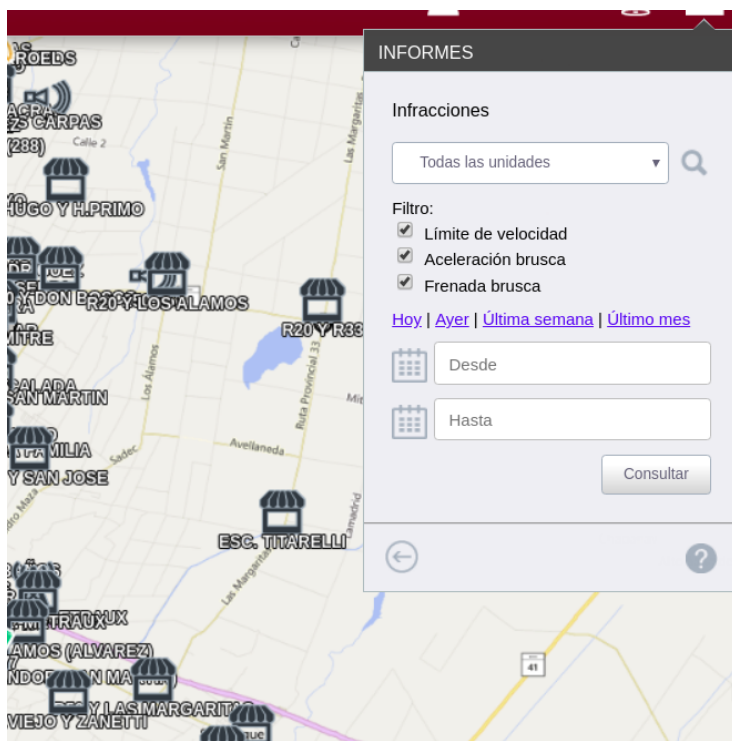

Informe de Infracciones

INFORME DE INFRACCIONES, este informe viene relacionado con la información que cada cliente determina cuando completa la configuración de la unidad. (ver manual WARA CONFIGURANDO PLATAFORMA). Este informe nos dará los excesos de velocidad, frenadas bruscas y aceleraciones bruscas según se haya configurado la unidad, además de mostrarlos en el mapa. Exportable en archivo excel y kmz.