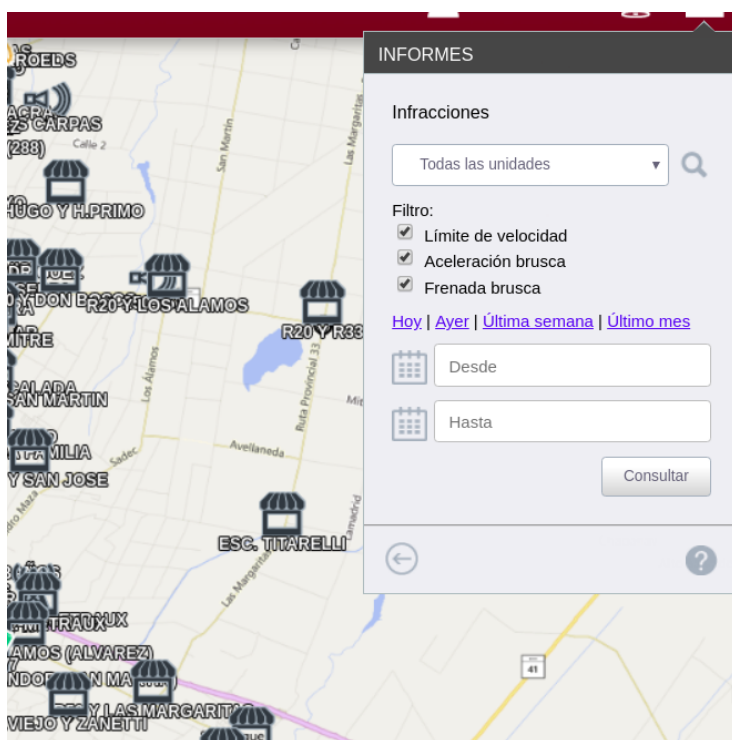

Informe de Infracciones

INFORME DE INFRACCIONES, este informe viene relacionado con la información que cada cliente determina cuando completa la configuración de la unidad. (ver manual WARA CONFIGURANDO PLATAFORMA). Este informe nos dará los excesos de velocidad, frenadas bruscas y aceleraciones bruscas según se haya configurado la unidad, además de mostrarlos en el mapa. Exportable en archivo excel y kmz.