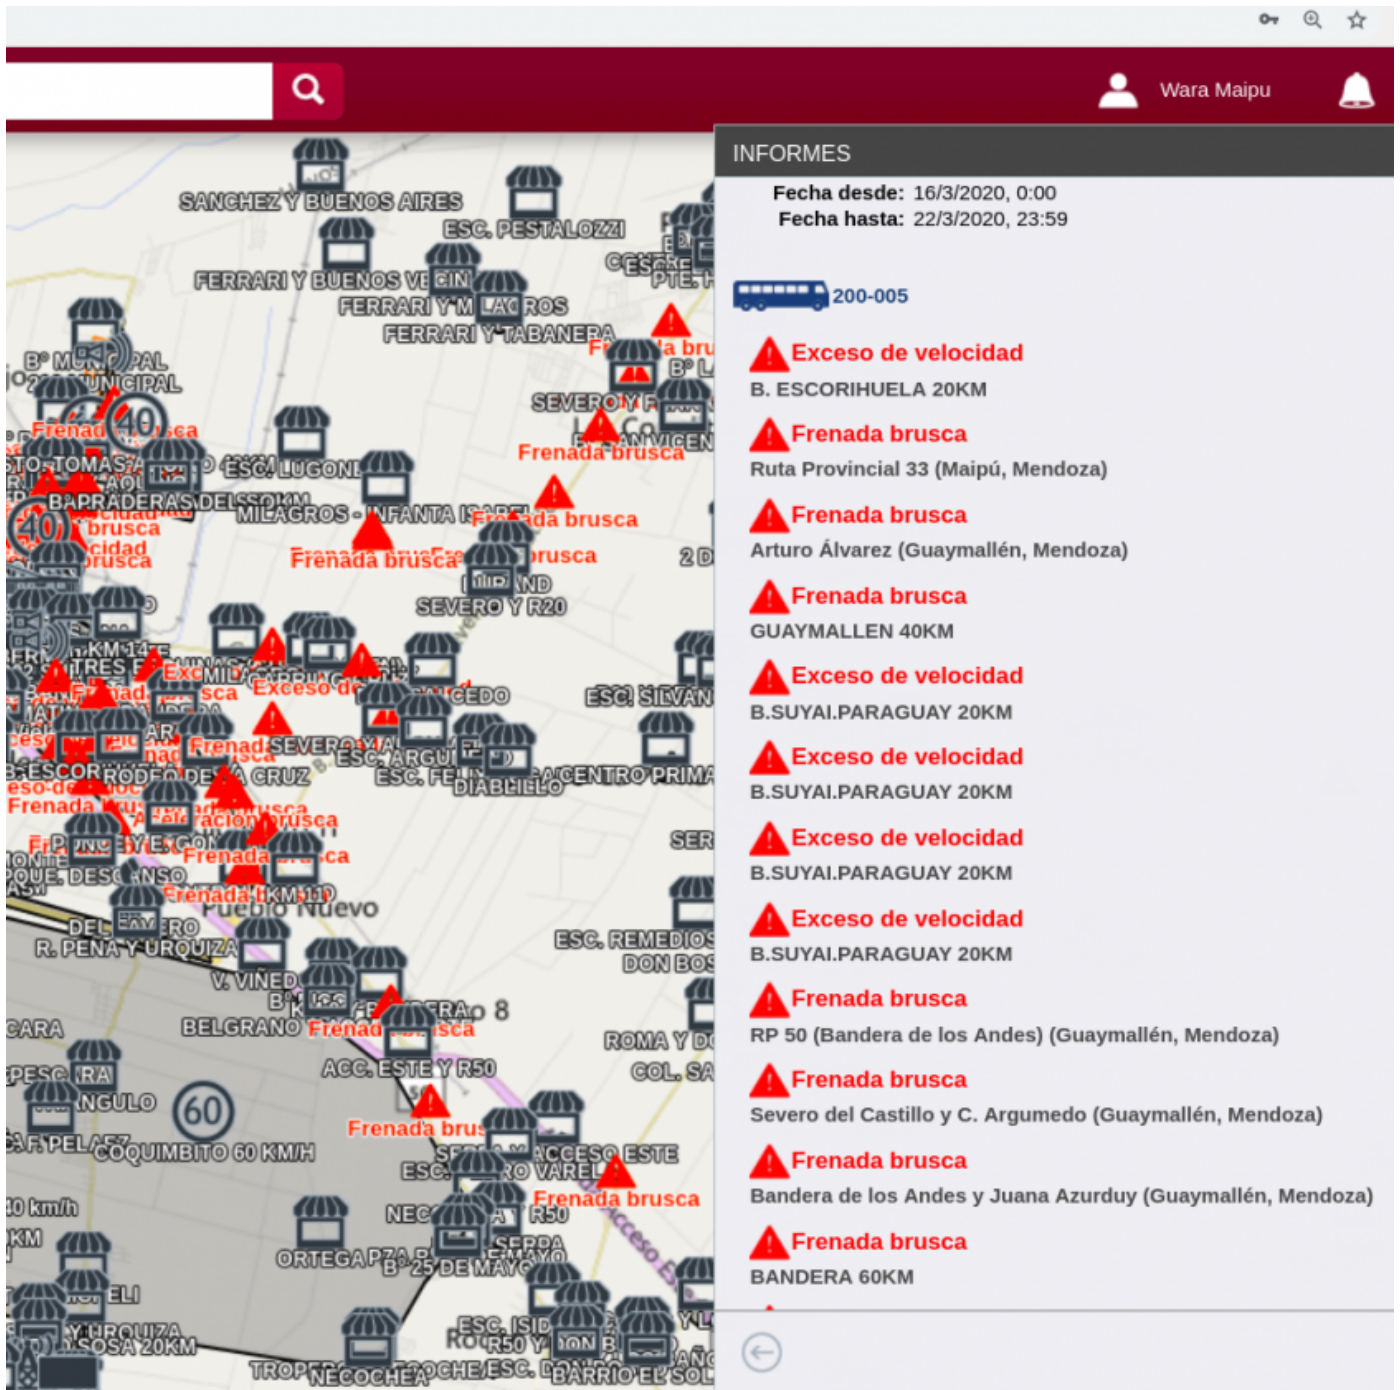

Informe de Infracciones

INFORME DE INFRACCIONES, este informe viene relacionado con la información que cada cliente determina cuando completa la configuración de la unidad. (ver manual WARA CONFIGURANDO PLATAFORMA). Este informe nos dará los excesos de velocidad, frenadas bruscas y aceleraciones bruscas según se haya configurado la unidad, además de mostrarlos en el mapa. Exportable en archivo excel y kmz.

Updated 6 years ago by [Verónica Vázquez](#)