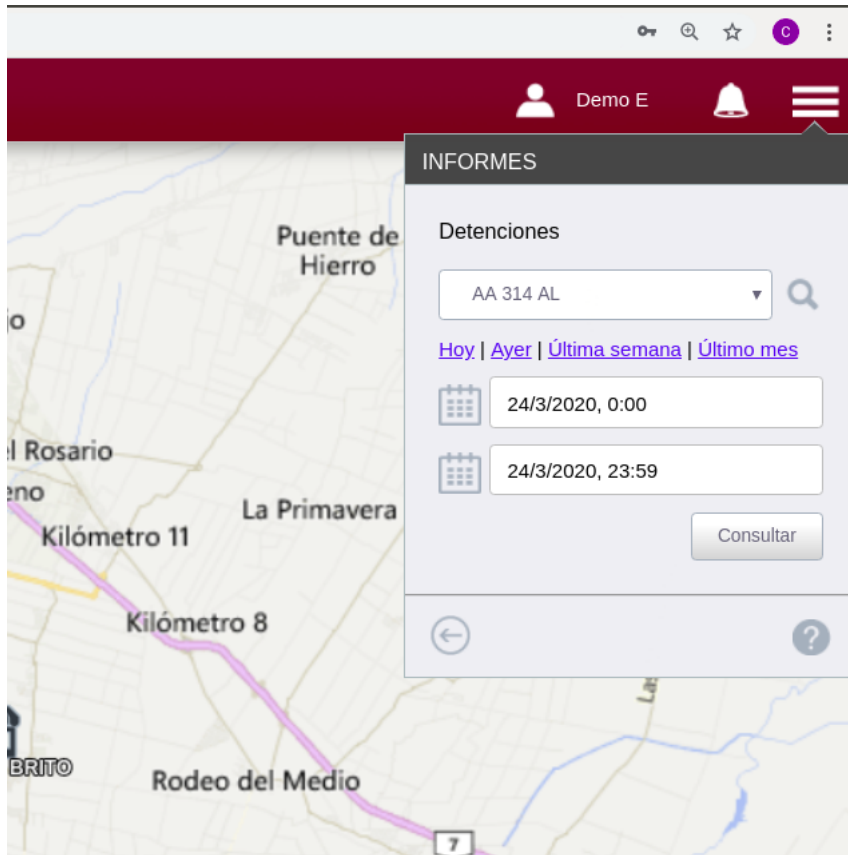

Informe de Detenciones

INFORME DE DETENCIONES, nos da un detalle de las detenciones que tuvo el vehículo, por cuanto tiempo fue, dónde fue, y nos lo detalla gráficamente en el mapa con una mano roja. Luego este informe puede bajarse a excel o kmz. Como en todos los informes, seleccionamos la unidad y tiempo a analizar.