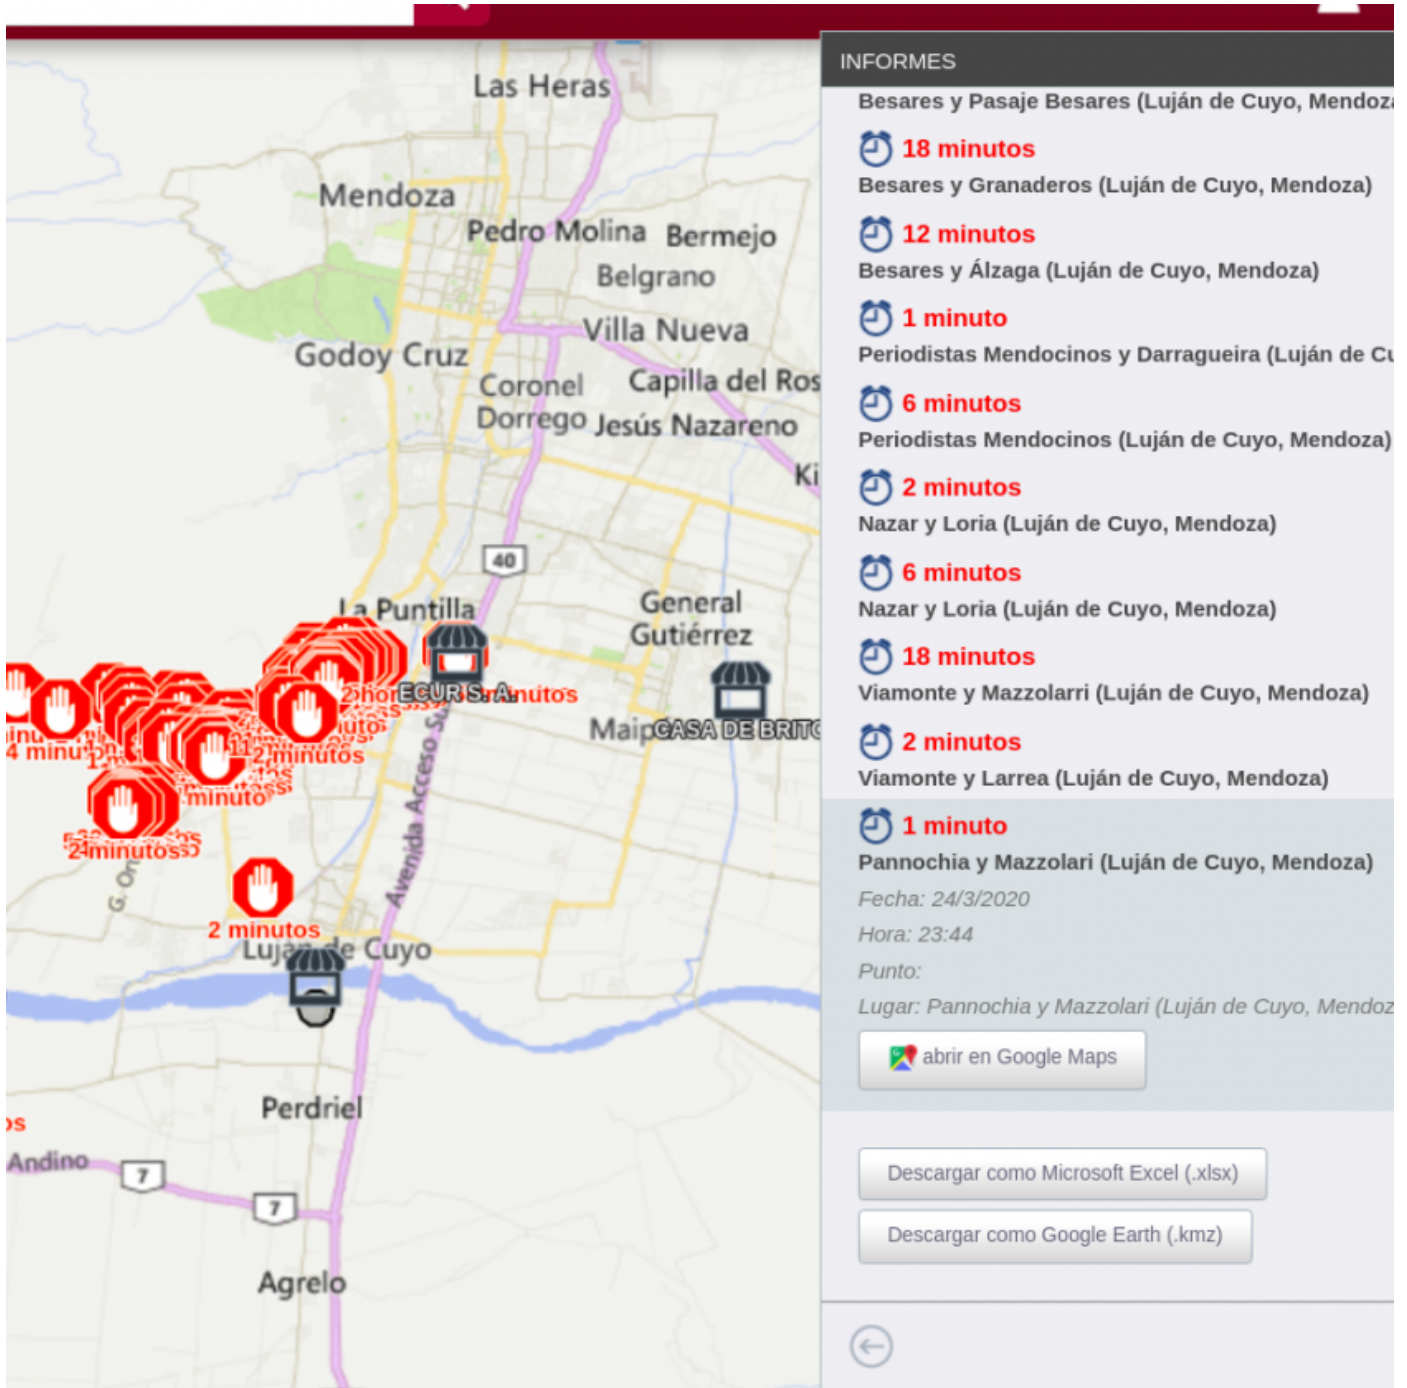

Informe de Detenciones

INFORME DE DETENCIONES, nos da un detalle de las detenciones que tuvo el vehículo, por cuanto tiempo fue, dónde fue, y nos lo detalla gráficamente en el mapa con una mano roja. Luego este informe puede bajarse a excel o kmz. Como en todos los informes, seleccionamos la unidad y tiempo a analizar.