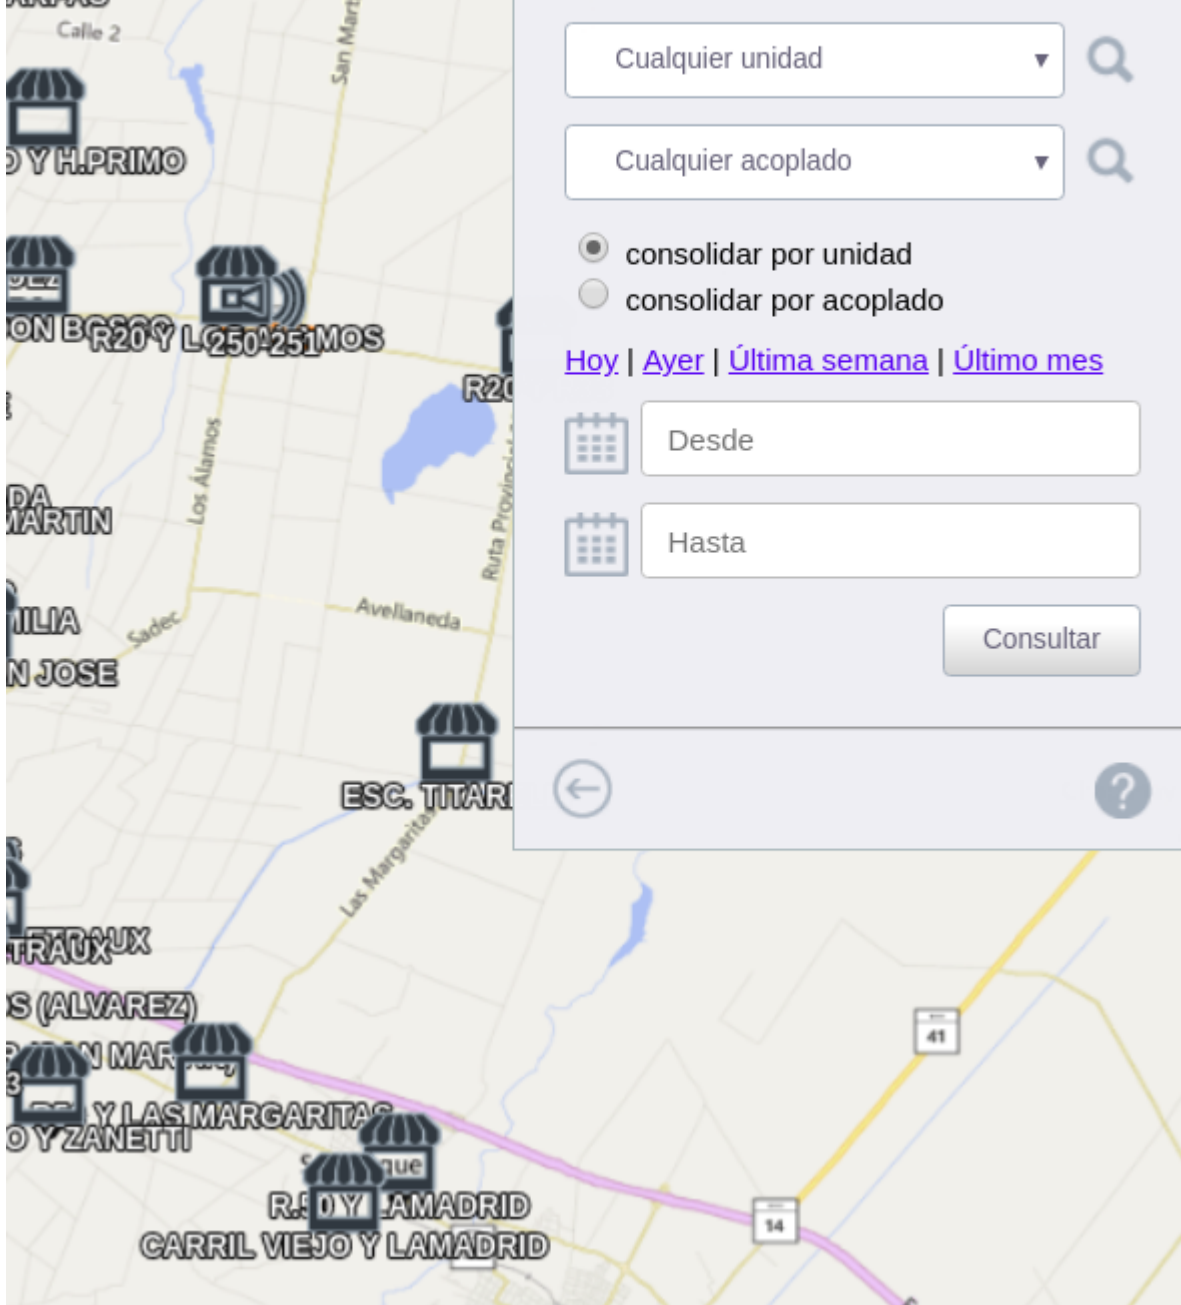

Informe Acoplado

Este informe es para saber que acoplado fue acarreado por cual tractor, o vice versa que tractor estuvo enganchado con que que acoplado. Seleccionamos el tractor, luego seleccionamos el acoplado, tenemos la opción de consolidar por unidad o tractor y consolidar por acoplado, luego seleccionamos el tiempo. El informes es exportable a excel.

En este ejemplo tomamos un tractor y verificamos con que acoplado estuvo enganchado. La información que nos muestra es el dominio del tractor, el dominio del acoplado, la hora y lugar de enganche y comienzo del viaje, y la hora y lugar donde termino el viaje. Notar que el viaje es donde se da ignition on y donde termina el viaje es donde hace ingnition off.

En este ejemplo queremos saber con cuantos y cuales tractores estuvo enganchado un determinado acoplado, y la información que nos muestra es los dominios de los tractores, lugar y hora de comienzo de viaje y lugar y hora donde termino el viaje.