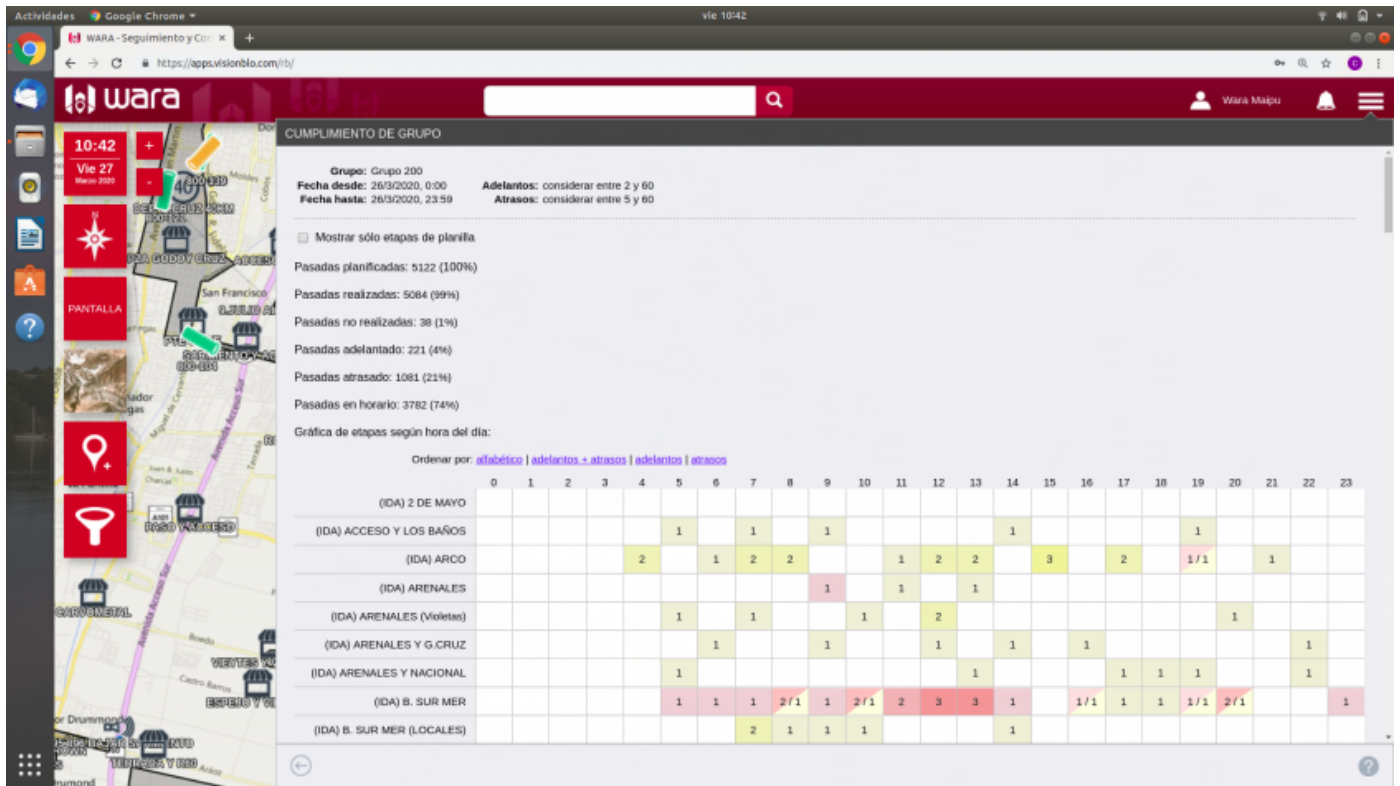

Cumplimiento de Grupo

CUMPLIMIENTO DE GRUPO, en este reporte vemos el cumplimiento de los servicios pero en base a la flota completa. El reporte nos da el resumen y gráfica, con la posibilidad de agrupar: por adelantados y atrasados, solo atrasados o solo adelantados. Exportable a excel.

The screenshot displays a mobile application interface for 'wara maipu'. A semi-transparent overlay titled 'CUMPLIMIENTO DE GRUPO' is positioned over a map of a city. The overlay contains the following elements:

- A dropdown menu showing 'Grupo 200'.
- Navigation links: [Hoy](#) | [Ayer](#) | [Última semana](#) | [Último mes](#)
- Date range filters: 'Desde' and 'Hasta' with calendar icons.
- Time range filters: 'Considerar entre 2 y 60 minutos de adelanto' and 'Considerar entre 5 y 60 minutos de atraso'.
- A 'Consultar' button.

The background map shows various streets and landmarks, including 'SANCHEZ', 'FERRARI', 'R.60 Y NAZAR', and 'Rio Mendoza'. The application's top navigation bar is red and contains a search icon, a user profile icon, the text 'wara maipu', a notification bell, and a menu icon.