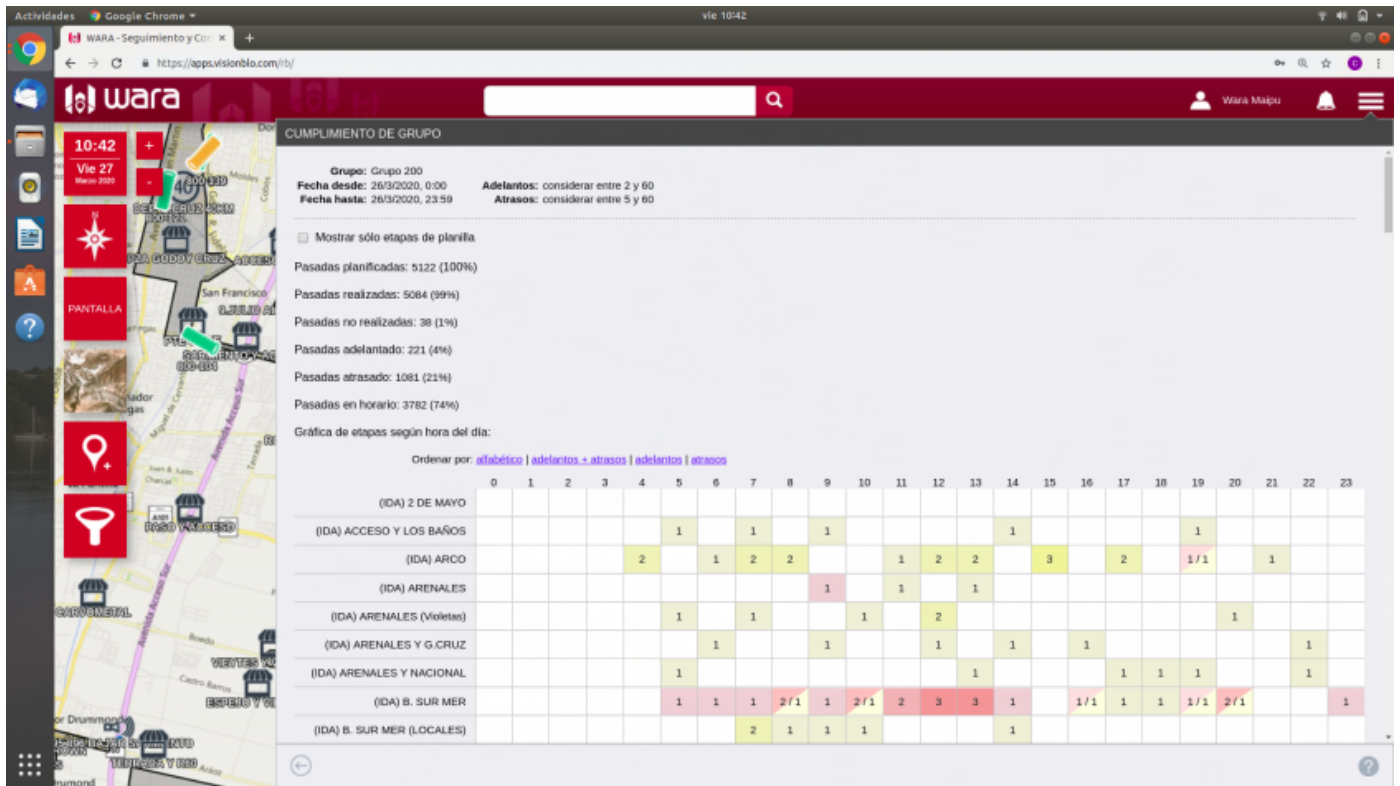

Revision #1

Created 6 years ago by [Verónica Vázquez](#)

Updated 6 years ago by [Verónica Vázquez](#)